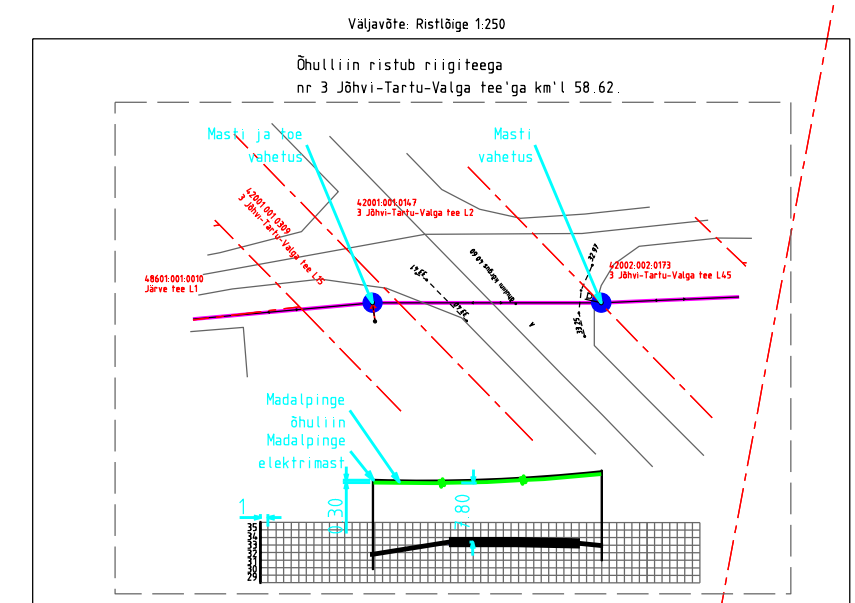

VT1775 Lohusuu alevik

Haljastuse
taastamine
130m²

Haljastuse
taastamine
15m²

MÄRKUSED
Kõigil juhtudel on süsteemi
koordinaadid L-EI979 süsteemis.
Plaanil näidatud pinnid Maa-ameti andmete põhjal, sest 19.10.2022 - 2022. "P18" asfaldil põhineva andmete alusel on informatsioonid!